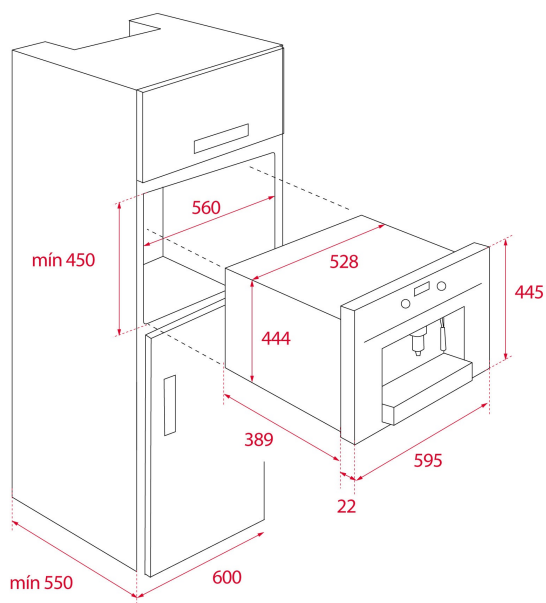

Kávová zrna